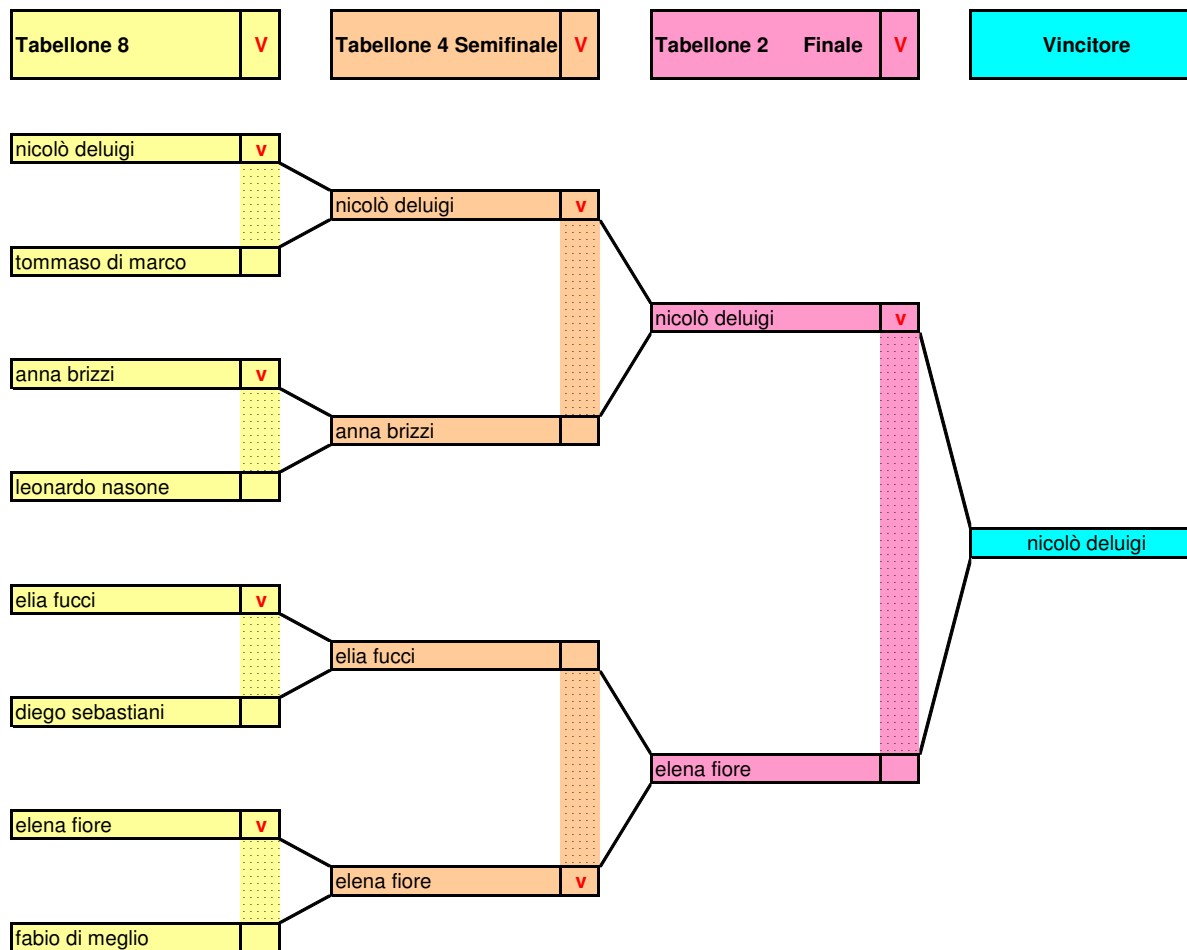

Roller Cross - PICCOLI AZZURRI (2004-05)

			Qualifica	
Atleta	Time	Pos		
1	diego sebastiani	29,41	4	
2	olimpia de donato	35,34	9	
3	tommaso di marco	29,81	5	
4	elia fucci	32,53	8	
5	nicolò deluigi	26,46	1	
6	leonardo nasone	31,13	7	
7	fabio di meglio	29,22	2	
8	anna brizzi	29,37	3	
9	chiara bussolotti	36,31	10	
10	elena fiore	30,44	6	
11	elena bertozzi	38,56	11	
12				
13				
14				
15				
16				

Classifica Finale	
1	nicolò deluigi
2	elena fiore
3	anna brizzi
4	elia fucci
5	tommaso di marco
6	fabio di meglio
7	leonardo nasone
8	diego sebastiani
9	olimpia de donato
10	chiara bussolotti
11	elena bertozzi

Roller Cross - PRIMAVERA (2002-03)

			Qualifica	
Atleta	Time	Pos		
1	elen zaghini	26,56	2	
2	diego mari	47,53	11	
3	mattia esposito	30,60	7	
4	federica decataldo	28,57	4	
5	veronica fratti	29,06	5	
6	elena casadei	28,50	3	
7	lucia casali	34,65	9	
8	mattia falcinelli	29,07	6	
9	martina mosconi	36,13	10	
10	tommaso vanni lazzari	26,25	1	
11	giulia bargellini	31,16	8	
12				
13				
14				
15				
16				