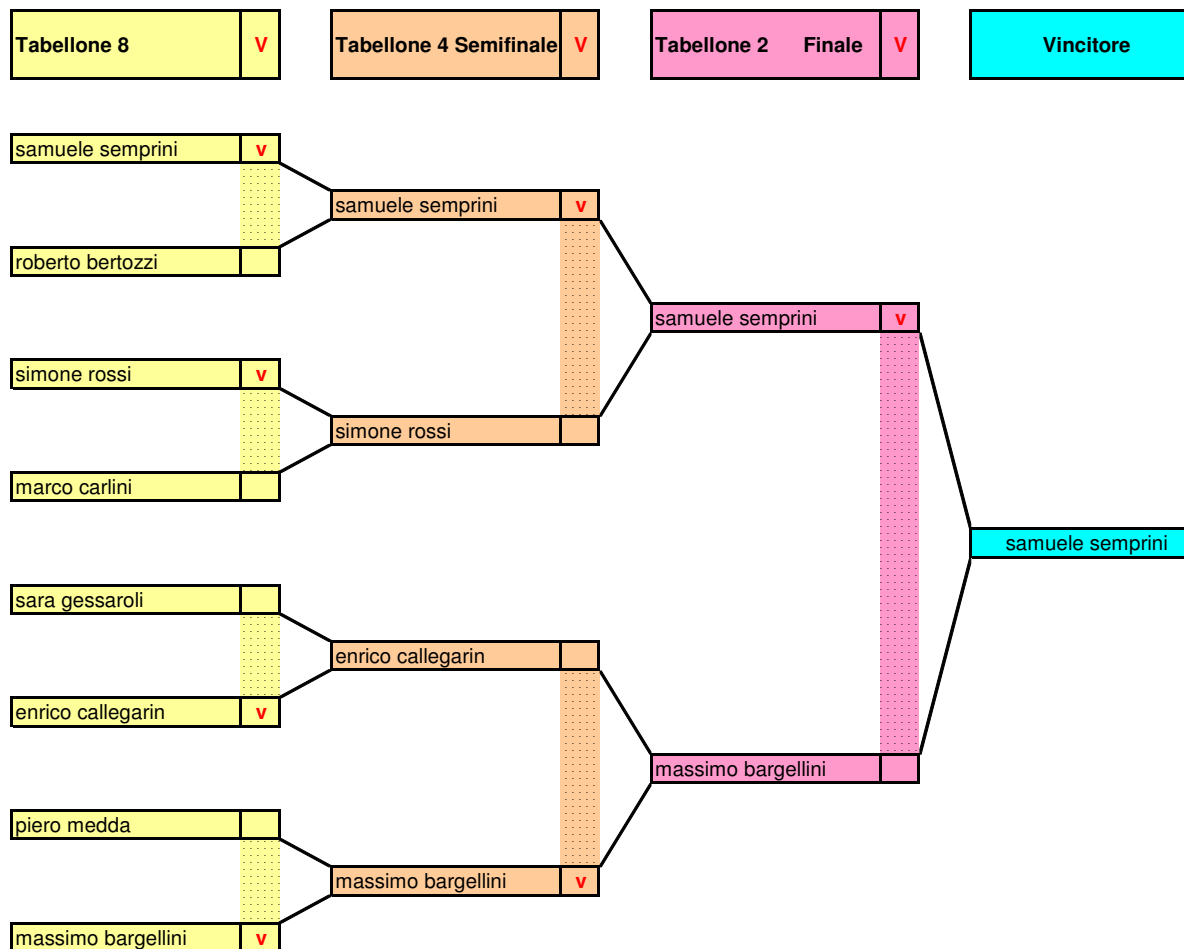

Roller Cross - ADULTI (dal 1993 in poi)

		Qualifica	
Atleta	Time	Pos	
1	massimo bargellini	23,68	2
2	lino esposito	28,03	10
3	roberto bertozzi	25,16	5
4	piero medda	26,31	6
5	enrico callegarin	24,69	4
6	dea tamanti	30,62	11
7	simone rossi	24,35	3
8	samuele semprini	23,47	1
9	marco carlini	26,47	7
10	marco tentoni	27,19	9
11	sara gessaroli	27,04	8
12			
13			
14			
15			
16			

Classifica Finale	
1	samuele semprini
2	massimo bargellini
3	simone rossi
4	enrico callegarin
5	roberto bertozzi
6	piero medda
7	marco carlini
8	sara gessaroli
9	marco tentoni
10	lino esposito
11	dea tamanti