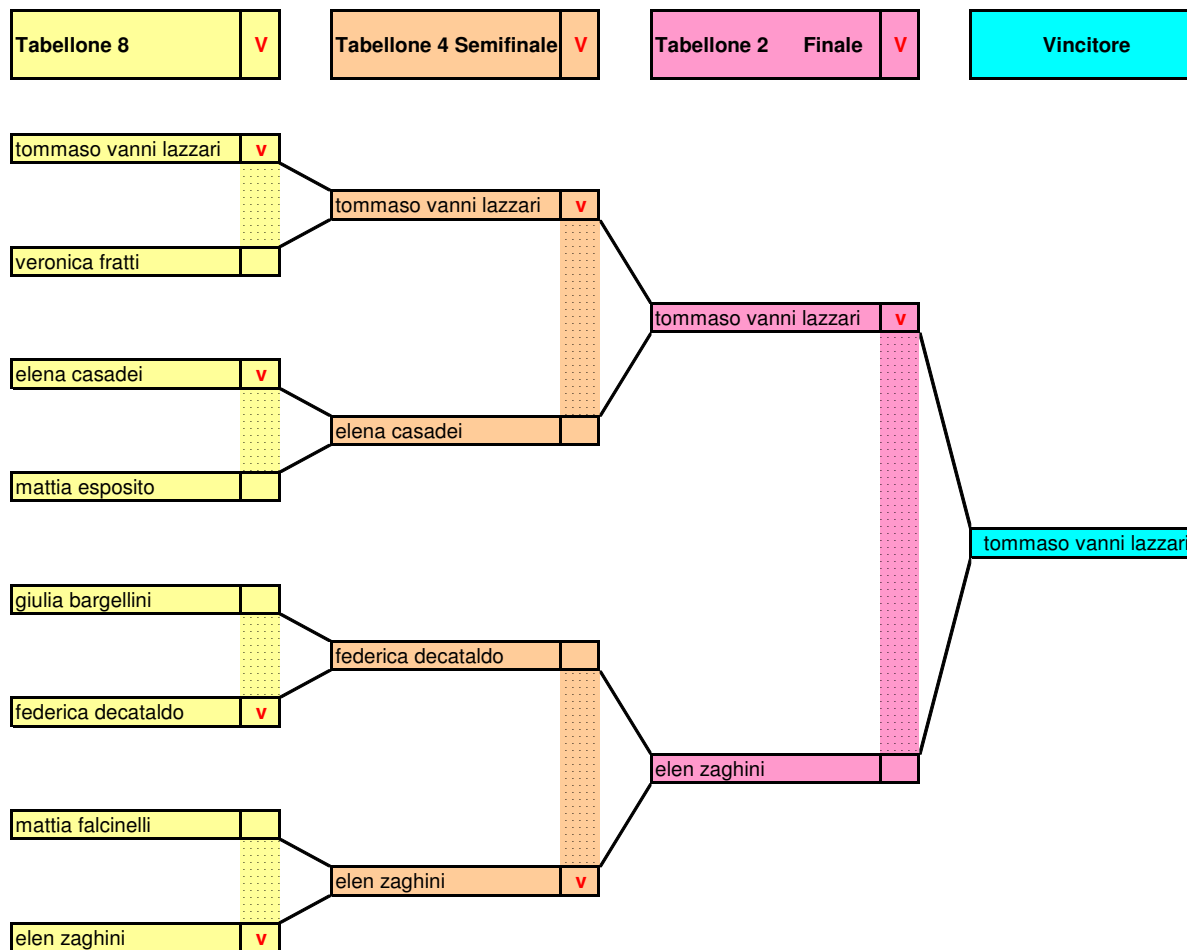

Roller Cross - PICCOLI AZZURRI (2004-05)

			Qualifica	
Atleta	Time	Pos		
1	diego sebastiani	29,41	4	
2	olimpia de donato	35,34	9	
3	tommaso di marco	29,81	5	
4	elia fucci	32,53	8	
5	nicolò deluigi	26,46	1	
6	leonardo nasone	31,13	7	
7	fabio di meglio	29,22	2	
8	anna brizzi	29,37	3	
9	chiara bussolotti	36,31	10	
10	elena fiore	30,44	6	
11	elena bertozzi	38,56	11	
12				
13				
14				
15				
16				

Classifica Finale	
1	nicolò deluigi
2	elena fiore
3	anna brizzi
4	elia fucci
5	tommaso di marco
6	fabio di meglio
7	leonardo nasone
8	diego sebastiani
9	olimpia de donato
10	chiara bussolotti
11	elena bertozzi

Roller Cross - PRIMAVERA (2002-03)

			Qualifica	
Atleta	Time	Pos		
1	elen zaghini	26,56	2	
2	diego mari	47,53	11	
3	mattia esposito	30,60	7	
4	federica decataldo	28,57	4	
5	veronica fratti	29,06	5	
6	elena casadei	28,50	3	
7	lucia casali	34,65	9	
8	mattia falcinelli	29,07	6	
9	martina mosconi	36,13	10	
10	tommaso vanni lazzari	26,25	1	
11	giulia bargellini	31,16	8	
12				
13				
14				
15				
16				